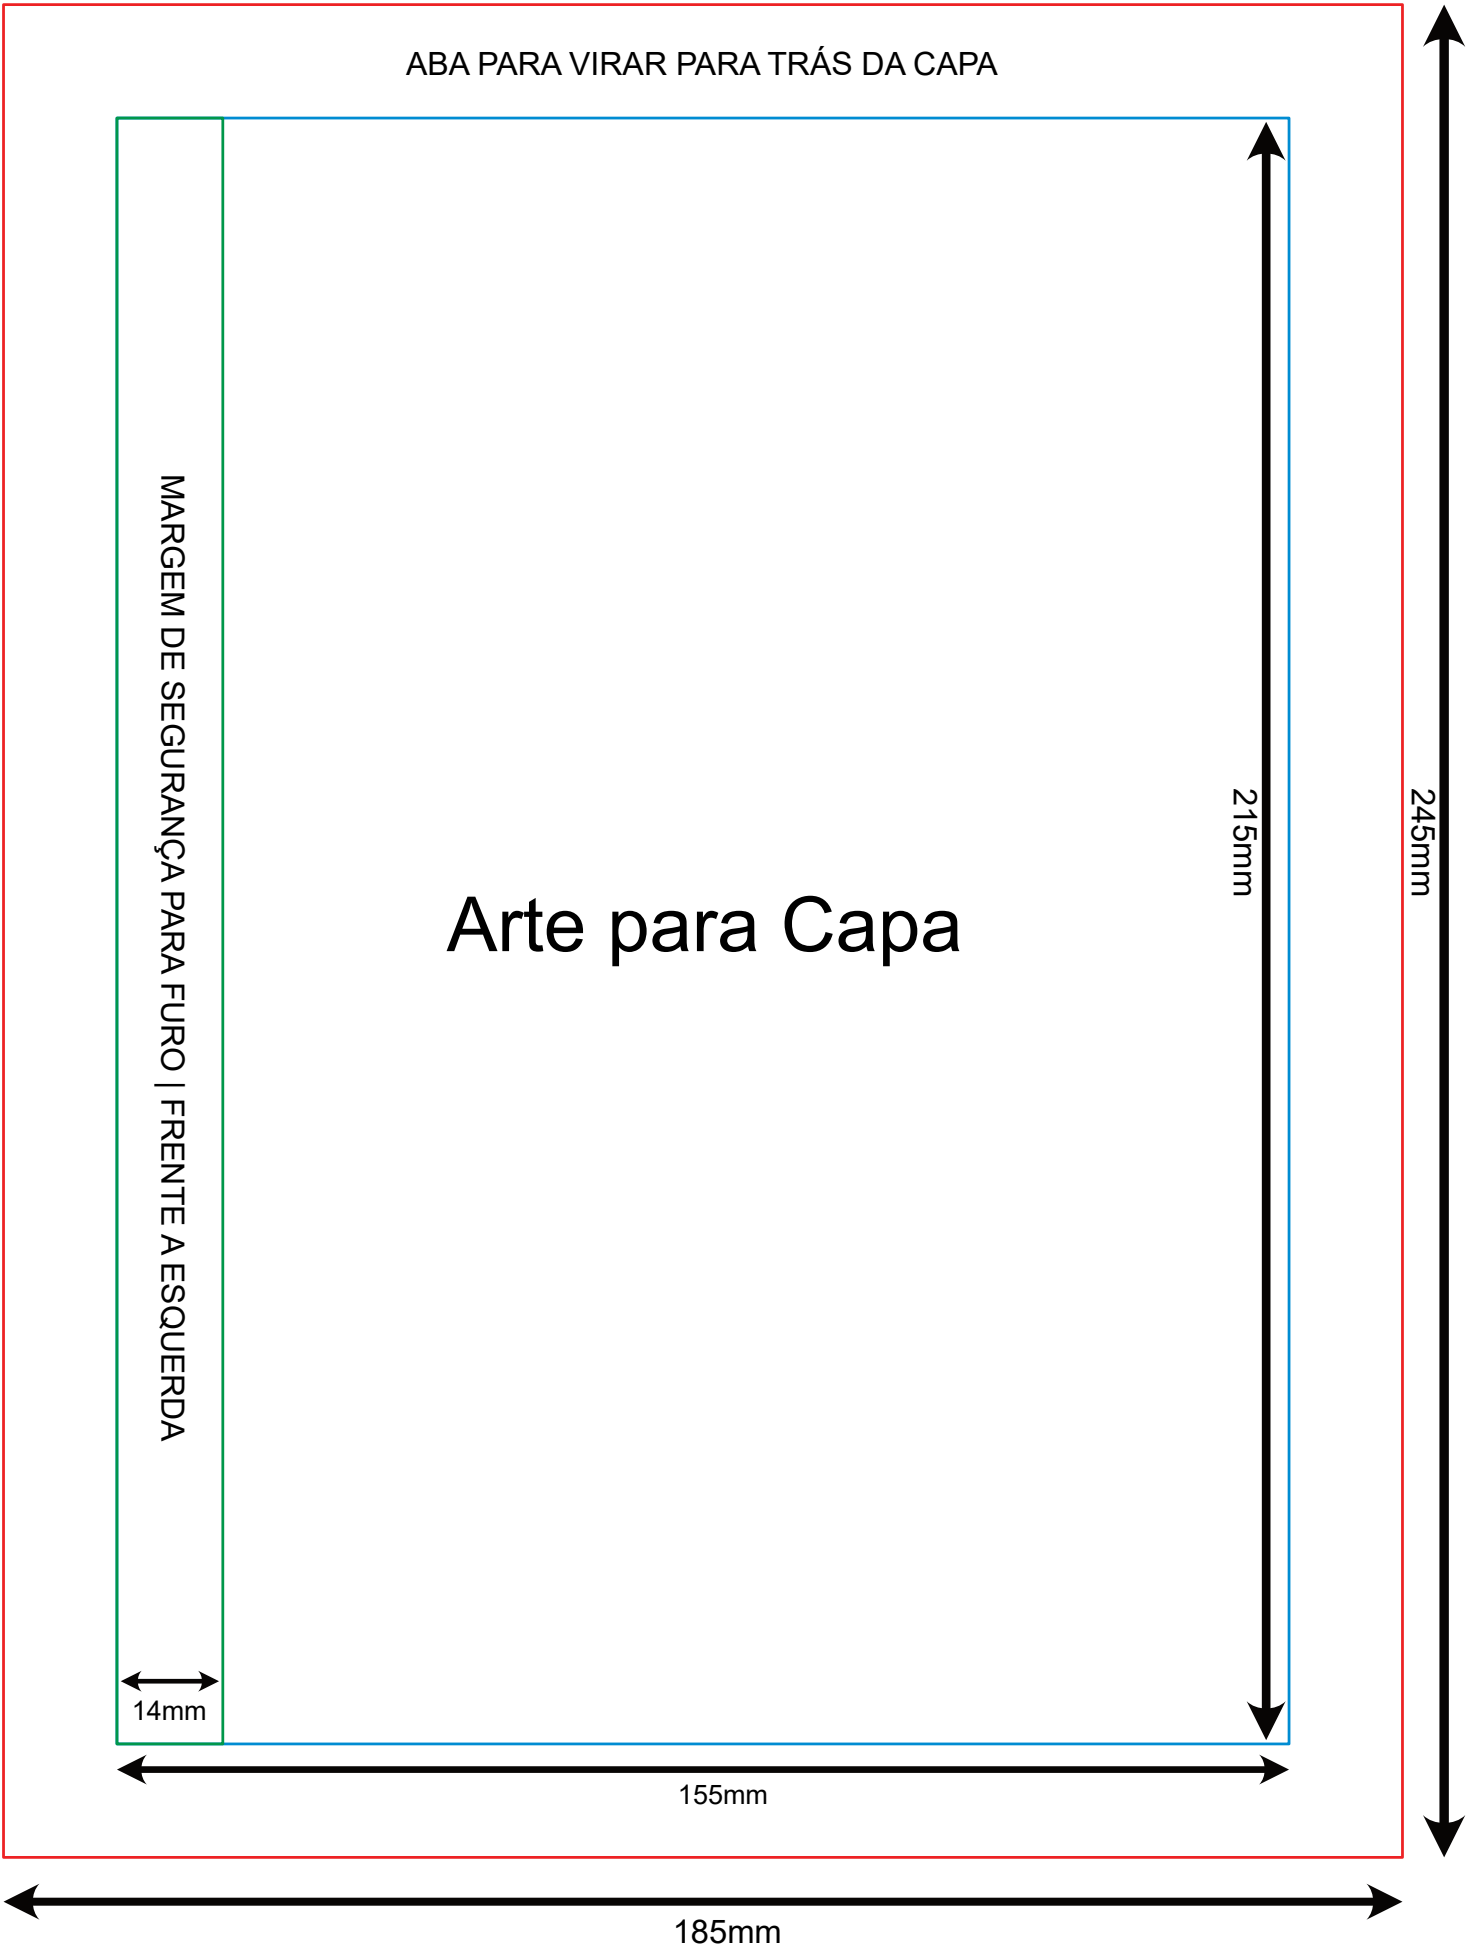

ABA PARA VIRAR PARA TRÁS DA CAPA

MARGEM DE SEGURANÇA PARA FURO | FRENTE A ESQUERDA

Arte para Capa

14mm

155mm

215mm

245mm

185mm

Exemplo

ABA PARA VIRAR PARA TRÁS DA CAPA

MARGEM DE SEGURANÇA PARA FURO | FRENTE A ESQUERDA

JESUS
Leão de Judá

ABA PARA VIRAR PARA TRÁS DA CAPA

MARGEM DE SEGURANÇA PARA FURO | VERSO A DIREITA

Arte para
Contra capa